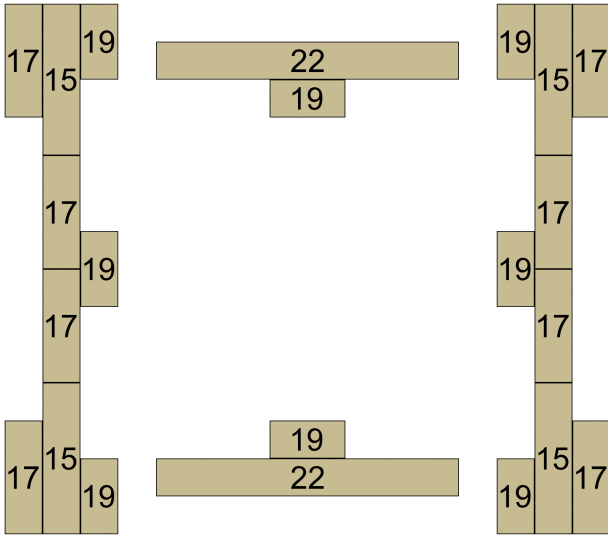

Kastell

von Dieter Wellmann, opus 178b

Verbaute Steine

Stein	gelb	rot
15	20 / 20	
17	28 / 28	
19	20 / 20	
22	4 / 4	
25	0 / 2	
1613		34 / 40

Von 114 Steinen 106 verbaut,
8 übrig und 0 zu viel gebraucht.
93% der Steine benutzt.

1

2

2.5

3

4

5