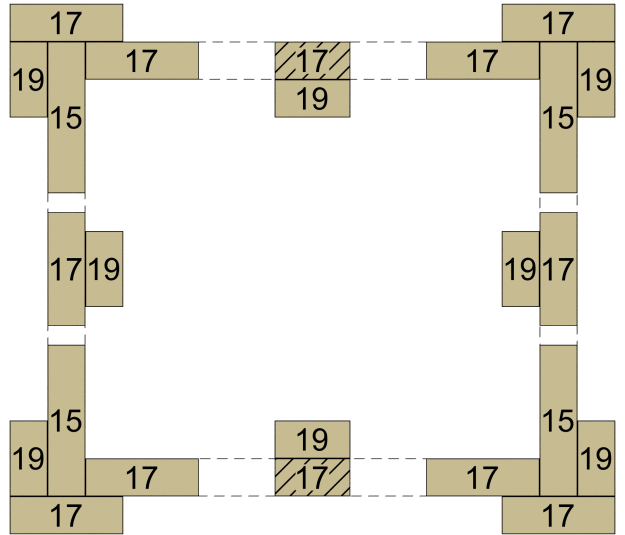

Kastell

von Dieter Wellmann, opus 178b

Verbaute Steine

Stein	gelb	rot
15	20 / 20	
17	28 / 28	
19	20 / 20	
22	4 / 4	
25	0 / 2	
1613		34 / 40

Von 114 Steinen 106 verbaut,
8 übrig und 0 zu viel gebraucht.
93% der Steine benutzt.

1

2

2.5

3

4

5