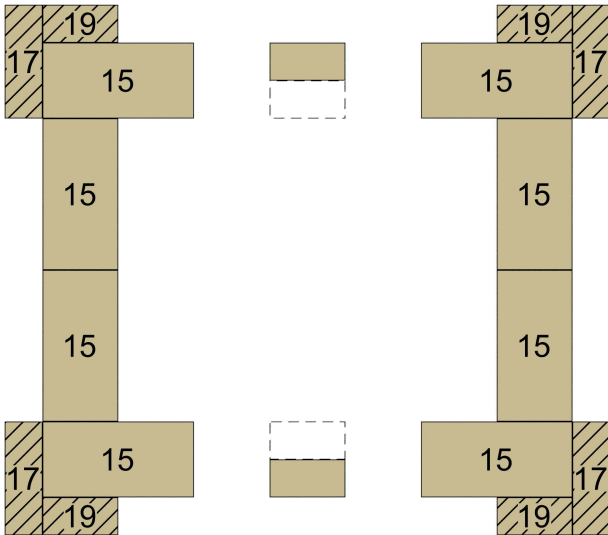

Kastell

von Dieter Wellmann, opus 178b

Verbaute Steine

Stein	gelb	rot
15	20 / 20	
17	28 / 28	
19	20 / 20	
22	4 / 4	
25	0 / 2	
1613		34 / 40

Von 114 Steinen 106 verbaut,
8 übrig und 0 zu viel gebraucht.
93% der Steine benutzt.

1

2

2.5

3

4

5