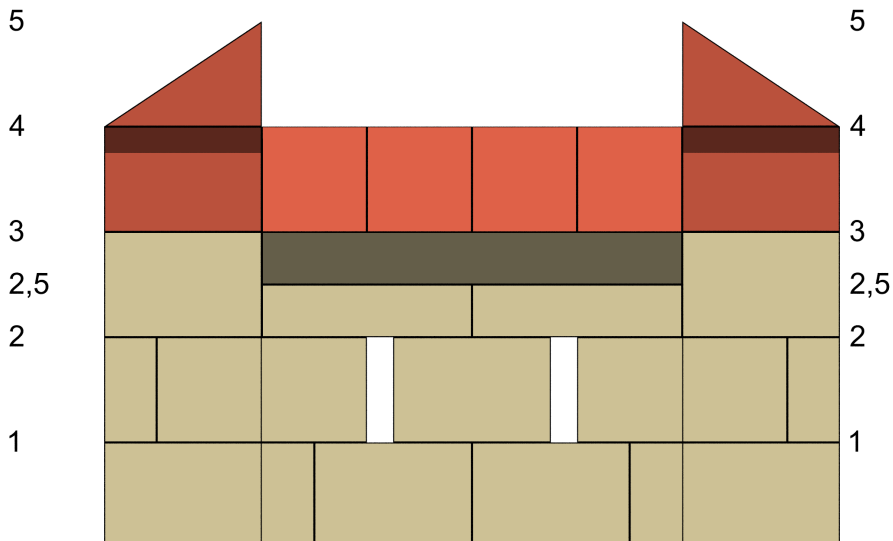

Kastell

von Dieter Wellmann, opus 178b

Verbaute Steine

Stein	gelb	rot
15	20 / 20	
17	28 / 28	
19	20 / 20	
22	4 / 4	
25	0 / 2	
1613		34 / 40

Von 114 Steinen 106 verbaut,
8 übrig und 0 zu viel gebraucht.
93% der Steine benutzt.

1

2

2.5

3

4

5