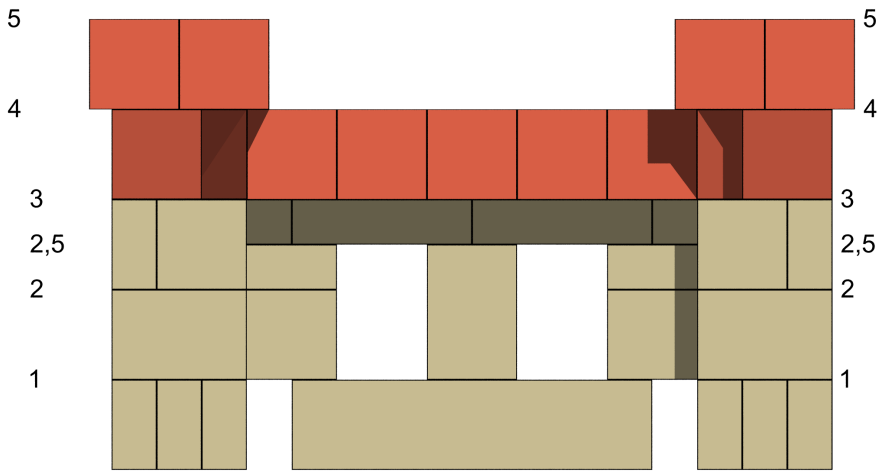

Kastell

von Dieter Wellmann, opus 178b

Verbaute Steine

Stein	gelb	rot
15	20 / 20	
17	28 / 28	
19	20 / 20	
22	4 / 4	
25	0 / 2	
1613		34 / 40

Von 114 Steinen 106 verbaut,
8 übrig und 0 zu viel gebraucht.
93% der Steine benutzt.

1

2

2.5

3

4

5