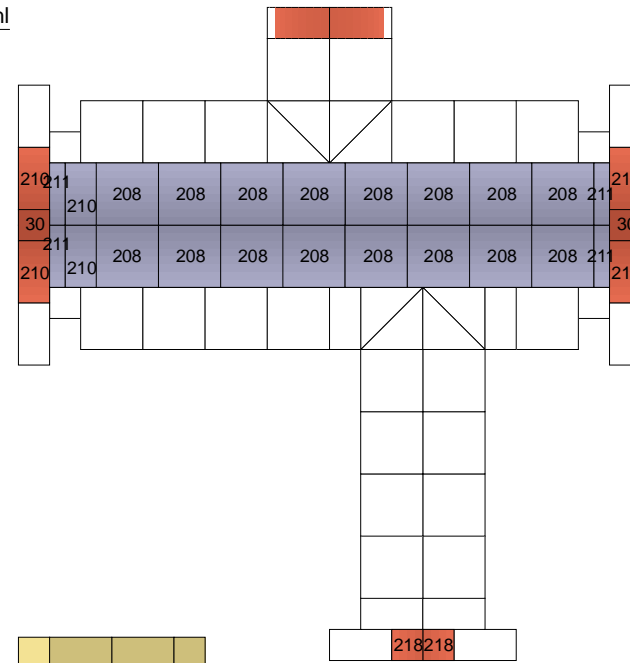

Stein	Anzahl
26r	2
32g	1
72r	2
110r	1
166r	4
167g	1
167r	2
168g	1
168r	2
196g	4
208b	21
210r	4
210b	6
212b	8
216b	2
218b	4
220b	4
293b	2
318b	2
Ges.	73

Lage 24 - Abtei an der Schlucht 20

Abtei an der Schlucht 20 - Baupläne

Lage 25 - Abtei an der Schlucht 20

Stein	Anzahl
15g	1
22r	2
23r	2
29g	2
39g	1
69g	1
72g	2
124r	1
149g	1
150g	1
218b	4
318r	2
Ges.	20

Lage 26 - Abtei an der Schlucht 20

Stein	Anzahl
18g	3
30r	2
69g	1
198g	4
208b	16
210r	4
210b	2
211b	4
218r	2
Ges.	38