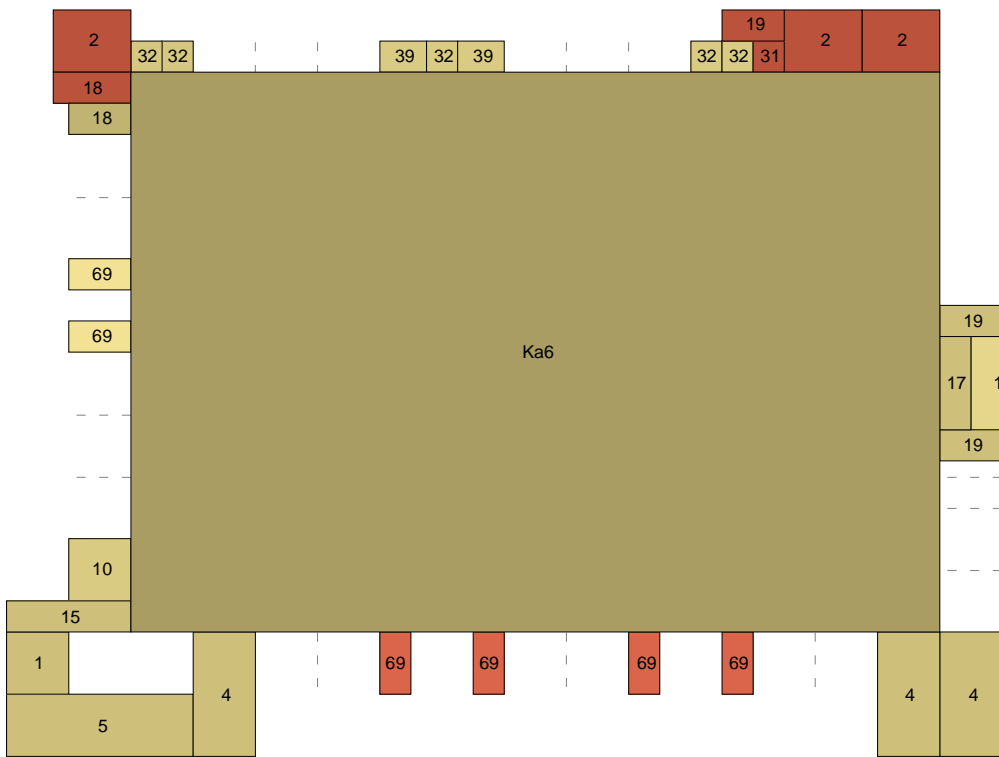

Stein	Anzahl
1g	2
1r	1
2r	3
4g	4
4r	1
5g	1
10g	1
15g	1
15r	2
17g	4
18g	1
18r	1
19g	4
19r	2
31r	3
32g	5
39g	2
69g	2
69r	6
110r	1
181g	5
188g	1
196g	1
316b	4
320b	4
Ka6g	1
Ges.	63

Abtei an der Schlucht 20 - Baupläne

Lage 1 - Abtei an der Schlucht 20

Stein	Anzahl
1g	1
3g	2
3r	1
4g	3
4r	2
5g	1
5r	1
15r	1
17g	1
18g	2
19g	3
31g	5
31r	1
60r	1
66r	1
69g	2
69r	2
79g	2
95g	2
97g	4
108r	2
181g	6
188g	1
196g	1
208b	2
288b	2
316b	2
320b	1
Ges.	55

Lage 2 - Abtei an der Schlucht 20

Stein	Anzahl
1g	3
2g	4
2r	1
3g	2
4g	1
4r	2
5g	1
15g	1
15r	1
18r	1
19r	2
38r	3
66r	1
67r	1
68r	1
69r	2
79g	2
81g	2
98g	1
98r	2
101r	1
102r	1
181g	5
188g	1
196g	1
210b	1
316b	2
320b	1
Ka6g	1
Ges.	48