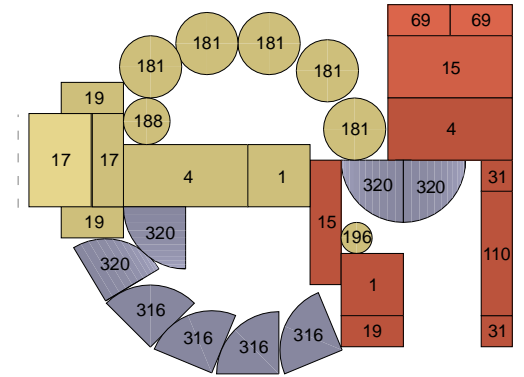

Stein	Anzahl
1g	2
1r	1
2r	3
4g	4
4r	1
5g	1
10g	1
15g	1
15r	2
17g	4
18g	1
18r	1
19g	4
19r	2
31r	3
32g	5
39g	2
69g	2
69r	6
110r	1
181g	5
188g	1
196g	1
316b	4
320b	4
Ka6g	1
Ges.	63

Abtei an der Schlucht 20 - Baupläne

Lage 1 - Abtei an der Schlucht 20

Stein	Anzahl
1g	1
3g	2
3r	1
4g	3
4r	2
5g	1
5r	1
15r	1
17g	1
18g	2
19g	3
31g	5
31r	1
60r	1
66r	1
69g	2
69r	2
79g	2
95g	2
97g	4
108r	2
181g	6
188g	1
196g	1
208b	2
288b	2
316b	2
320b	1
Ges.	55

Lage 2 - Abtei an der Schlucht 20

Stein	Anzahl
1g	3
2g	4
2r	1
3g	2
4g	1
4r	2
5g	1
15g	1
15r	1
18r	1
19r	2
38r	3
66r	1
67r	1
68r	1
69r	2
79g	2
81g	2
98g	1
98r	2
101r	1
102r	1
181g	5
188g	1
196g	1
210b	1
316b	2
320b	1
Ka6g	1
Ges.	48

Abtei an der Schlucht 20 - Baupläne

Stein	Anzahl
1r	2
3r	2
10r	2
15r	1
17r	1
19r	4
28g	3
31r	2
38r	2
39g	2
52g	4
58r	2
60r	2
70r	2
124r	2
165r	6
198g	1
215b	4
217b	4
269r	2
Ges.	50

Lage 17 - Abtei an der Schlucht 20