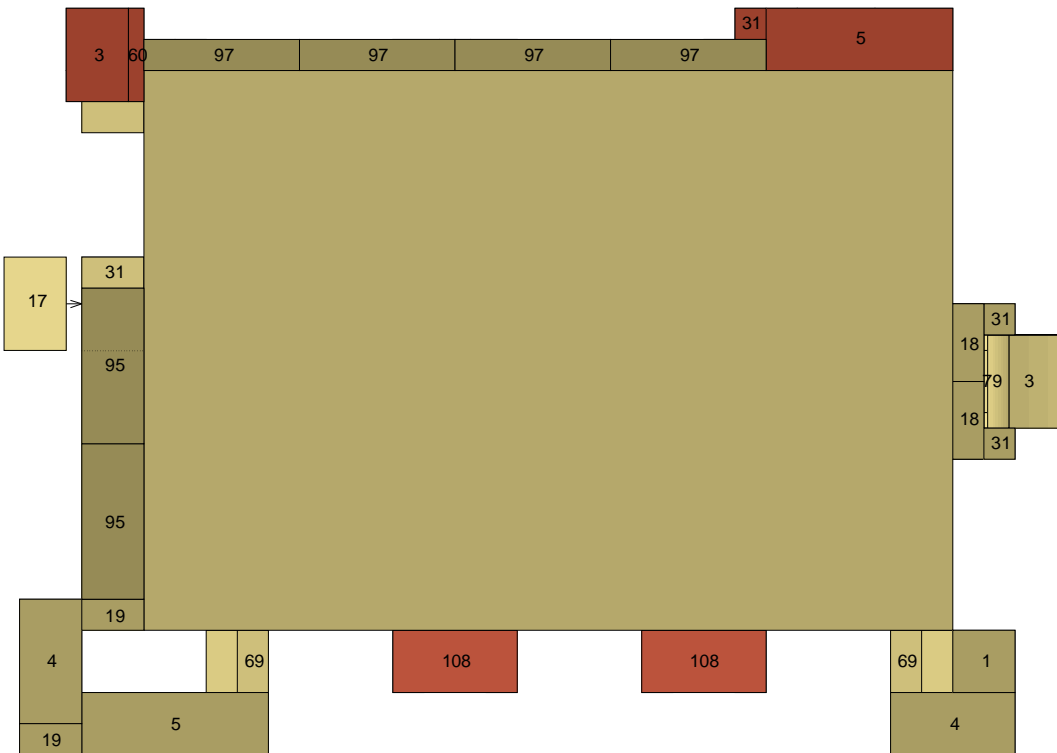

Stein	Anzahl
1g	2
1r	1
2r	3
4g	4
4r	1
5g	1
10g	1
15g	1
15r	2
17g	4
18g	1
18r	1
19g	4
19r	2
31r	3
32g	5
39g	2
69g	2
69r	6
110r	1
181g	5
188g	1
196g	1
316b	4
320b	4
Ka6g	1
Ges.	63

Abtei an der Schlucht 20 - Baupläne

Lage 1 - Abtei an der Schlucht 20

Stein	Anzahl
1g	1
3g	2
3r	1
4g	3
4r	2
5g	1
5r	1
15r	1
17g	1
18g	2
19g	3
31g	5
31r	1
60r	1
66r	1
69g	2
69r	2
79g	2
95g	2
97g	4
108r	2
181g	6
188g	1
196g	1
208b	2
288b	2
316b	2
320b	1
Ges.	55

Lage 2 - Abtei an der Schlucht 20

Stein	Anzahl
1g	3
2g	4
2r	1
3g	2
4g	1
4r	2
5g	1
15g	1
15r	1
18r	1
19r	2
38r	3
66r	1
67r	1
68r	1
69r	2
79g	2
81g	2
98g	1
98r	2
101r	1
102r	1
181g	5
188g	1
196g	1
210b	1
316b	2
320b	1
Ka6g	1
Ges.	48