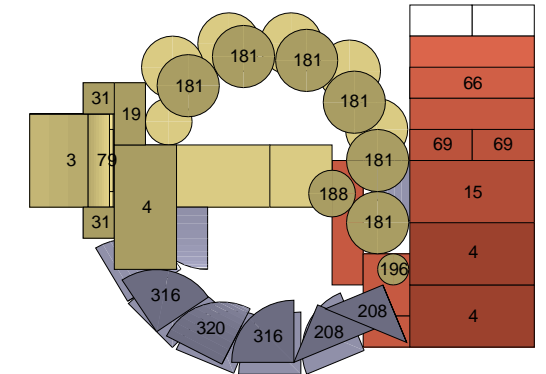

Stein	Anzahl
1g	2
1r	1
2r	3
4g	4
4r	1
5g	1
10g	1
15g	1
15r	2
17g	4
18g	1
18r	1
19g	4
19r	2
31r	3
32g	5
39g	2
69g	2
69r	6
110r	1
181g	5
188g	1
196g	1
316b	4
320b	4
Ka6g	1
Ges.	63

Abtei an der Schlucht 20 - Baupläne

Lage 1 - Abtei an der Schlucht 20

Stein	Anzahl
1g	1
3g	2
3r	1
4g	3
4r	2
5g	1
5r	1
15r	1
17g	1
18g	2
19g	3
31g	5
31r	1
60r	1
66r	1
69g	2
69r	2
79g	2
95g	2
97g	4
108r	2
181g	6
188g	1
196g	1
208b	2
288b	2
316b	2
320b	1
Ges.	55

Lage 2 - Abtei an der Schlucht 20

Stein	Anzahl
1g	3
2g	4
2r	1
3g	2
4g	1
4r	2
5g	1
15g	1
15r	1
18r	1
19r	2
38r	3
66r	1
67r	1
68r	1
69r	2
79g	2
81g	2
98g	1
98r	2
101r	1
102r	1
181g	5
188g	1
196g	1
210b	1
316b	2
320b	1
Ka6g	1
Ges.	48

Abtei an der Schlucht 20 - Baupläne

Stein	Anzahl
1r	2
3r	2
10r	2
15r	1
17r	1
19r	4
28g	3
31r	2
38r	2
39g	2
52g	4
58r	2
60r	2
70r	2
124r	2
165r	6
198g	1
215b	4
217b	4
269r	2
Ges.	50

Lage 17 - Abtei an der Schlucht 20