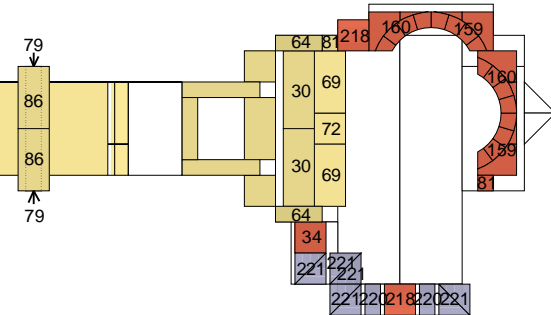

Abtei an der Schlucht 20 - Baupläne

Lage 3 - Abtei an der Schlucht 20

Stein	Anzahl
3g	4
15g	1
15r	1
17g	3
19g	4
21r	1
22r	2
28r	2
31g	4
31r	1
38g	2
38r	1
58r	1
62g	2
62r	1
63r	1
66r	2
68r	1
69r	2
79g	2
81g	6
81r	1
123g	4
221b	3
Ka20Ag	1
Ges.	53

Lage 4 - Abtei an der Schlucht 20

Stein	Anzahl
30g	2
34r	1
64g	2
69g	2
72g	1
79g	2
81g	1
81r	1
86g	2
159r	2
160r	2
218r	2
220b	2
221b	5
Ges.	27

Abtei an der Schlucht 20 - Baupläne

Lage 5 - Abtei an der Schlucht 20

Stein	Anzahl
15g	3
17g	2
21g	2
26g	4
28g	1
31g	1
32g	1
38g	2
58r	1
61r	1
62r	1
66g	2
69g	2
69r	1
72g	1
221b	4
Ges.	29

Lage 6 - Abtei an der Schlucht 20

Stein	Anzahl
1g	2
1r	3
3r	1
4g	2
4r	2
5g	1
5r	3
15g	2
15r	3
17g	2
19g	1
19r	7
21r	1
31r	6
32g	6
38r	2
67g	8
67r	3
69g	1
69r	7
72r	2
86g	1
112r	2
113g	1
113r	2
136r	2
137r	2
Ges.	75

Abtei an der Schlucht 20 - Baupläne

Lage 7 - Abtei an der Schlucht 20

Stein	Anzahl	Stein	Anzahl
1g	2	69g	2
1r	3	69r	3
3r	2	72r	2
4r	2	79g	2
5r	1	100g	2
10g	4	108r	1
15r	2	110g	2
17r	2	112r	2
18g	1	113r	2
18r	1	123g	2
19g	4	124g	2
19r	8	126g	4
31g	2	136r	1
31r	2	137r	1
52r	2	Ges.	69
62r	1		
63r	2		