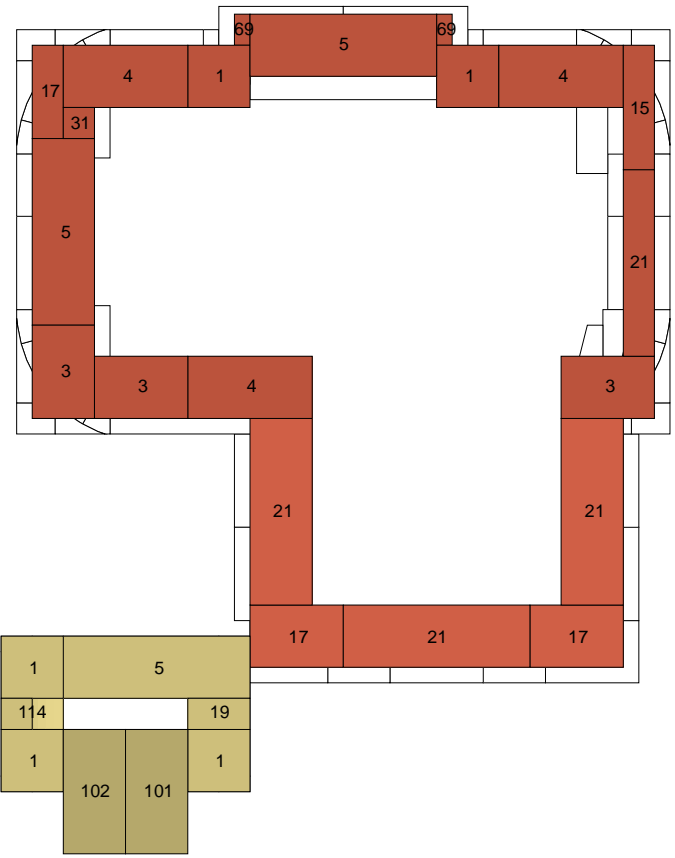

Lage 9 - Abtei an der Schlucht 20

Stein	Anzahl
1r	2
4r	2
5r	1
10r	2
19g	2
19r	8
108r	1
114g	1
115g	1
149r	1
150r	1
165r	2
188g	6
196g	1
262r	4
265r	4
Ges.	39

Lage 10 - Abtei an der Schlucht 20

Abtei an der Schlucht 20 - Baupläne

Stein	Anzahl
5g	2
15g	2
28g	1
31r	1
34g	2
39g	4
69g	4
72g	1
100r	2
188g	6
196g	1
218b	2
269b	2
Ges.	30

Lage 11 - Abtei an der Schlucht 20

Stein	Anzahl
15r	2
17r	10
18r	1
19r	4
21r	1
26r	1
29r	1
30r	2
31g	4
69r	2
72g	2
115g	1
124g	2
126g	2
140r	2
141r	2
269r	2
Ges.	41

Lage 12 - Abtei an der Schlucht 20

Abtei an der Schlucht 20 - Baupläne

Lage 13 - Abtei an der Schlucht 20

Stein	Anzahl
1g	3
1r	2
3r	3
4r	3
5g	1
5r	2
15r	1
17r	3
19g	1
21r	4
31g	2
31r	1
64g	6
69r	2
72g	1
101g	1
102g	1
114g	1
124g	2
126g	2
126r	1
Ges.	43