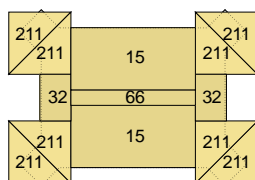

Lage 27 - Abtei an der Schlucht 20

Stein	Anzahl
32g	1
39g	1
70g	4
167g	1
168g	1
Ges.	8

Lage 28 - Abtei an der Schlucht 20

Stein	Anzahl
5g	2
69g	6
122g	4
293r	2
Ges.	14

Abtei an der Schlucht 20 - Baupläne

Lage 29 - Abtei an der Schlucht 20

Stein	Anzahl
58g	2
66g	1
Ges.	3

Lage 30 - Abtei an der Schlucht 20

Stein	Anzahl
28g	2
29g	2
31r	1
34g	2
52g	2
210g	4
218g	4
265b	4
269b	2
Ges.	23

Lage 31 - Abtei an der Schlucht 20

Stein	Anzahl
15g	2
32g	2
66g	1
211g	8
Ges.	13

Lage 32 - Abtei an der Schlucht 20

Stein	Anzahl
2g	4
69g	1
70g	1
72g	1
286b	1
Ges.	8

Abtei an der Schlucht 20 - Baupläne

Lage 33 - Abtei an der Schlucht 20

Stein	Anzahl
18g	1
39g	8
69g	4
80g	8
196g	2
Ges.	23