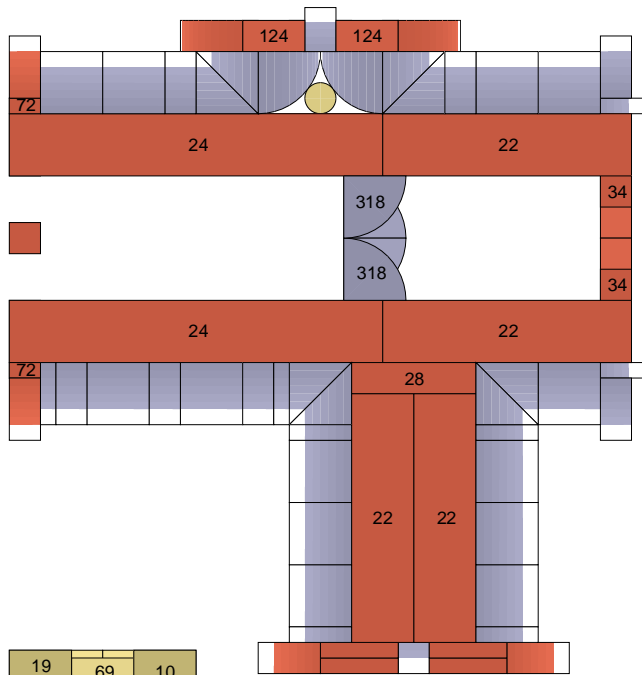

Stein	Anzahl
58r	5
61r	3
68r	2
69r	1
79r	2
Ges.	13

Lage 21 - Abtei an der Schlucht 20

Stein	Anzahl
4g	2
17g	2
30g	1
30r	2
31r	1
39g	1
40r	1
72g	1
81r	4
123r	4
149g	1
150g	1
196g	1
208b	13
210r	4
210b	7
211b	6
212b	8
215b	1
216b	2
218b	1
318r	2
318b	4
320b	2
Ges.	72

Lage 22 - Abtei an der Schlucht 20

Abtei an der Schlucht 20 - Baupläne

Stein	Anzahl
1g	1
10g	1
19g	1
22r	4
24r	2
28r	1
34r	2
38g	1
69g	1
72r	2
81g	1
124r	2
288b	1
318b	2
Ges.	22

Lage 23 - Abtei an der Schlucht 20