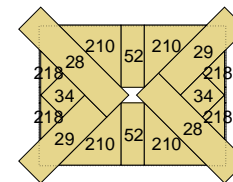

Lage 30 - Abtei an der Schlucht 20

Stein	Anzahl
28g	2
29g	2
31r	1
34g	2
52g	2
210g	4
218g	4
265b	4
269b	2
Ges.	23