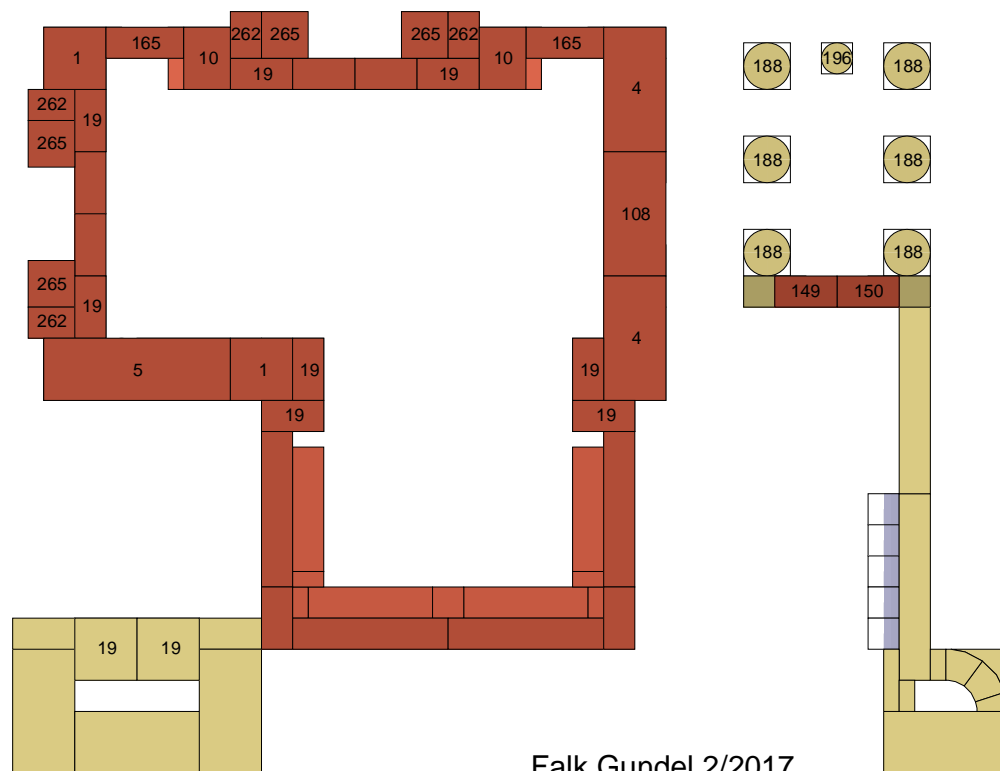

Lage 10 - Abtei an der Schlucht 20