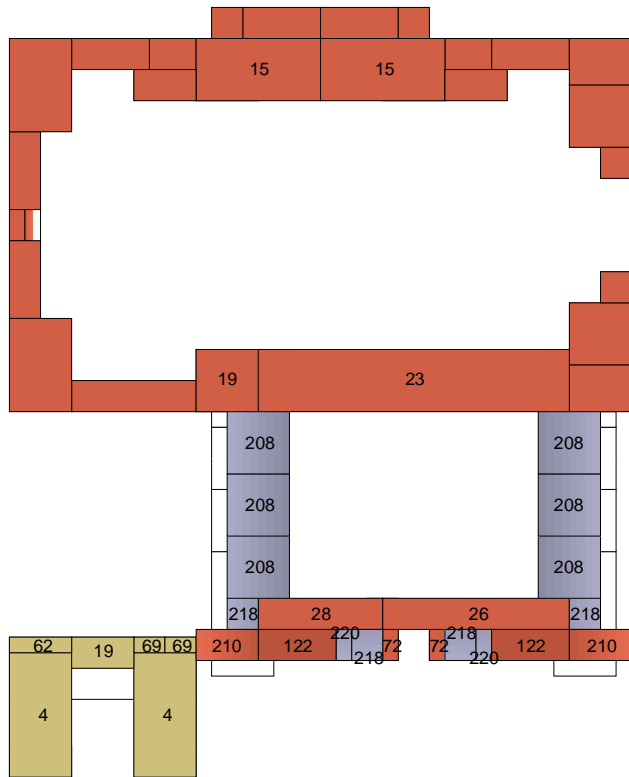

Abtei an der Schlucht 20 - Baupläne

Stein	Anzahl
4g	2
15r	2
19g	7
19r	1
23r	1
26r	1
28r	1
62g	1
69g	2
72r	2
122r	2
208b	6
210r	2
218b	4
220b	2
265b	4
Ges.	40

Lage 19 - Abtei an der Schlucht 20