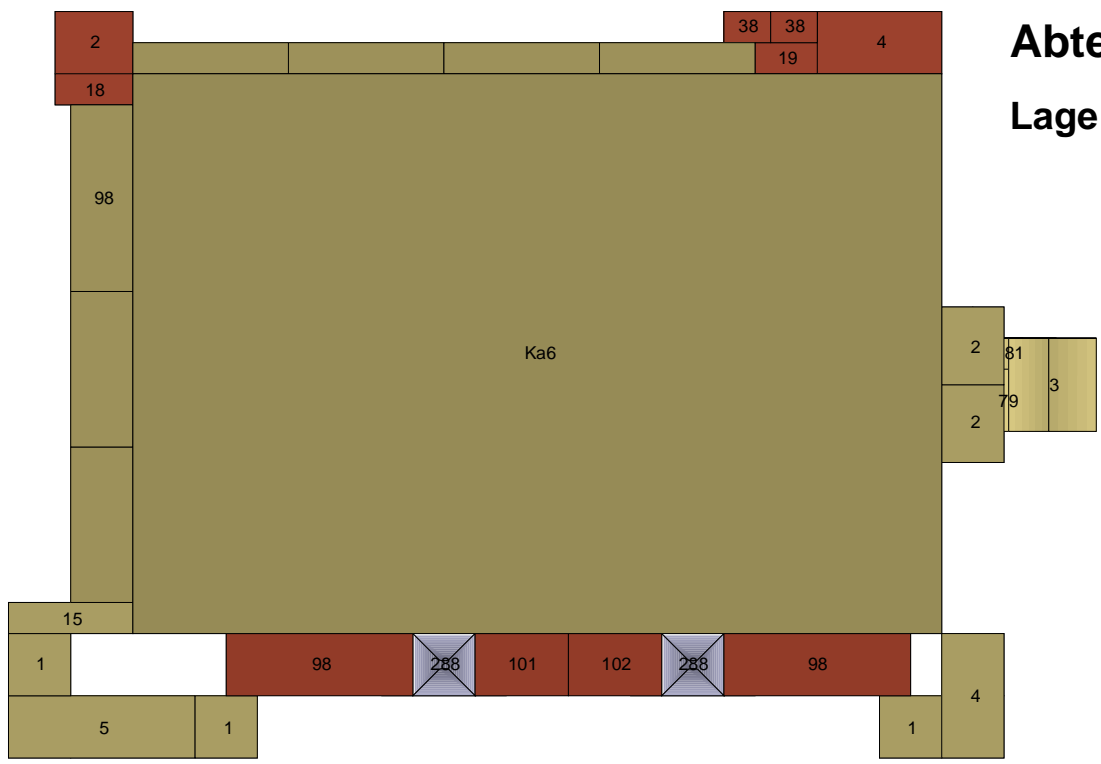

Lage 1 - Abtei an der Schlucht 20

Stein	Anzahl
1g	1
3g	2
3r	1
4g	3
4r	2
5g	1
5r	1
15r	1
17g	1
18g	2
19g	3
31g	5
31r	1
60r	1
66r	1
69g	2
69r	2
79g	2
95g	2
97g	4
108r	2
181g	6
188g	1
196g	1
208b	2
288b	2
316b	2
320b	1
Ges.	55

Lage 2 - Abtei an der Schlucht 20

Stein	Anzahl
1g	3
2g	4
2r	1
3g	2
4g	1
4r	2
5g	1
15g	1
15r	1
18r	1
19r	2
38r	3
66r	1
67r	1
68r	1
69r	2
79g	2
81g	2
98g	1
98r	2
101r	1
102r	1
181g	5
188g	1
196g	1
210b	1
316b	2
320b	1
Ka6g	1
Ges.	48