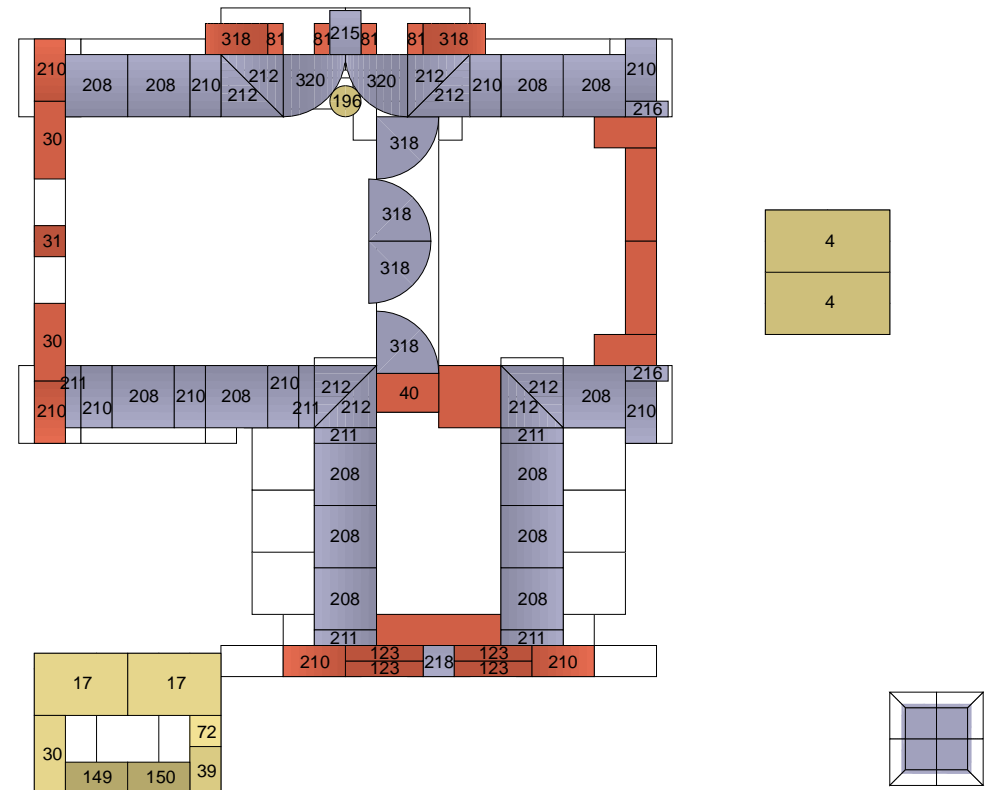

Lage 22 - Abtei an der Schlucht 20