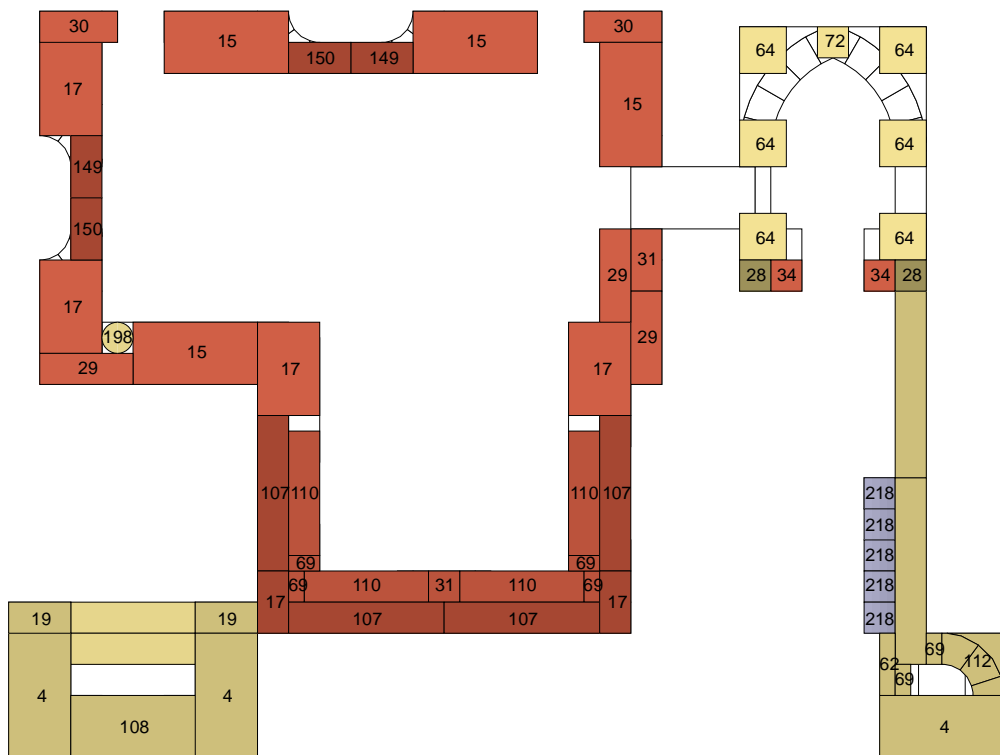

Abtei an der Schlucht 20 - Baupläne

Stein	Anzahl
4g	3
15r	4
17r	6
19g	2
28g	2
29r	3
30r	2
31r	2
34r	2
62g	1
64g	6
69g	2
69r	4
72g	1
107r	4
108g	1
110r	4
112g	1
149r	2
150r	2
198g	1
218b	5
Ges.	60

Lage 9 - Abtei an der Schlucht 20