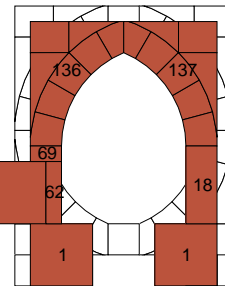

Lage 4 - Abtei an der Schlucht 20

Stein	Anzahl
30g	2
34r	1
64g	2
69g	2
72g	1
79g	2
81g	1
81r	1
86g	2
159r	2
160r	2
218r	2
220b	2
221b	5
Ges.	27

Abtei an der Schlucht 20 - Baupläne

Lage 5 - Abtei an der Schlucht 20

Stein	Anzahl
15g	3
17g	2
21g	2
26g	4
28g	1
31g	1
32g	1
38g	2
58r	1
61r	1
62r	1
66g	2
69g	2
69r	1
72g	1
221b	4
Ges.	29

Lage 6 - Abtei an der Schlucht 20

Stein	Anzahl
1g	2
1r	3
3r	1
4g	2
4r	2
5g	1
5r	3
15g	2
15r	3
17g	2
19g	1
19r	7
21r	1
31r	6
32g	6
38r	2
67g	8
67r	3
69g	1
69r	7
72r	2
86g	1
112r	2
113g	1
113r	2
136r	2
137r	2
Ges.	75

Abtei an der Schlucht 20 - Baupläne

Lage 7 - Abtei an der Schlucht 20

Stein	Anzahl	Stein	Anzahl
1g	2	69g	2
1r	3	69r	3
3r	2	72r	2
4r	2	79g	2
5r	1	100g	2
10g	4	108r	1
15r	2	110g	2
17r	2	112r	2
18g	1	113r	2
18r	1	123g	2
19g	4	124g	2
19r	8	126g	4
31g	2	136r	1
31r	2	137r	1
52r	2	Ges.	69
62r	1		
63r	2		