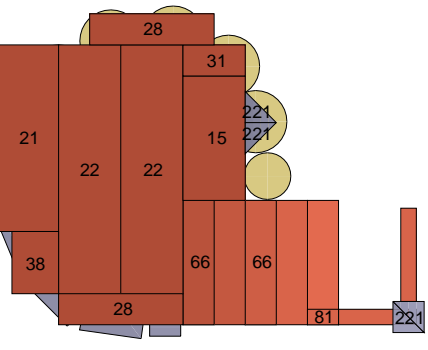

Lage 1 - Abtei an der Schlucht 20

Stein	Anzahl
1g	1
3g	2
3r	1
4g	3
4r	2
5g	1
5r	1
15r	1
17g	1
18g	2
19g	3
31g	5
31r	1
60r	1
66r	1
69g	2
69r	2
79g	2
95g	2
97g	4
108r	2
181g	6
188g	1
196g	1
208b	2
288b	2
316b	2
320b	1
Ges.	55

Lage 2 - Abtei an der Schlucht 20

Stein	Anzahl
1g	3
2g	4
2r	1
3g	2
4g	1
4r	2
5g	1
15g	1
15r	1
18r	1
19r	2
38r	3
66r	1
67r	1
68r	1
69r	2
79g	2
81g	2
98g	1
98r	2
101r	1
102r	1
181g	5
188g	1
196g	1
210b	1
316b	2
320b	1
Ka6g	1
Ges.	48

Abtei an der Schlucht 20 - Baupläne

Lage 3 - Abtei an der Schlucht 20

Stein	Anzahl
3g	4
15g	1
15r	1
17g	3
19g	4
21r	1
22r	2
28r	2
31g	4
31r	1
38g	2
38r	1
58r	1
62g	2
62r	1
63r	1
66r	2
68r	1
69r	2
79g	2
81g	6
81r	1
123g	4
221b	3
Ka20Ag	1
Ges.	53

Lage 4 - Abtei an der Schlucht 20

Stein	Anzahl
30g	2
34r	1
64g	2
69g	2
72g	1
79g	2
81g	1
81r	1
86g	2
159r	2
160r	2
218r	2
220b	2
221b	5
Ges.	27

Abtei an der Schlucht 20 - Baupläne

Lage 5 - Abtei an der Schlucht 20