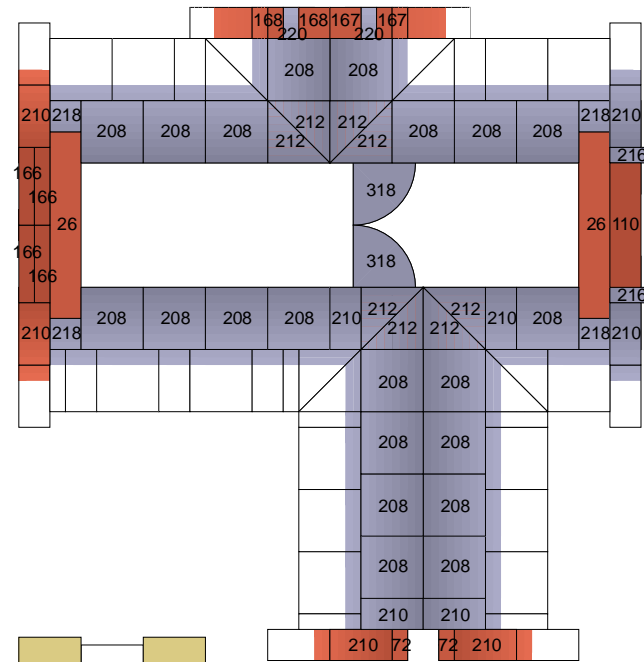

Lage 24 - Abtei an der Schlucht 20