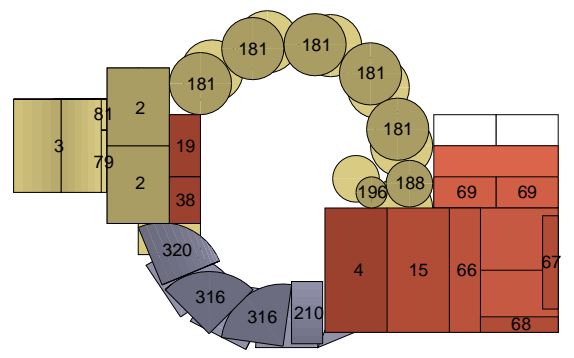

Lage 1 - Abtei an der Schlucht 20

Stein	Anzahl
1g	1
3g	2
3r	1
4g	3
4r	2
5g	1
5r	1
15r	1
17g	1
18g	2
19g	3
31g	5
31r	1
60r	1
66r	1
69g	2
69r	2
79g	2
95g	2
97g	4
108r	2
181g	6
188g	1
196g	1
208b	2
288b	2
316b	2
320b	1
Ges.	55

Lage 2 - Abtei an der Schlucht 20

Stein	Anzahl
1g	3
2g	4
2r	1
3g	2
4g	1
4r	2
5g	1
15g	1
15r	1
18r	1
19r	2
38r	3
66r	1
67r	1
68r	1
69r	2
79g	2
81g	2
98g	1
98r	2
101r	1
102r	1
181g	5
188g	1
196g	1
210b	1
316b	2
320b	1
Ka6g	1
Ges.	48

Abtei an der Schlucht 20 - Baupläne

Lage 3 - Abtei an der Schlucht 20

Stein	Anzahl
3g	4
15g	1
15r	1
17g	3
19g	4
21r	1
22r	2
28r	2
31g	4
31r	1
38g	2
38r	1
58r	1
62g	2
62r	1
63r	1
66r	2
68r	1
69r	2
79g	2
81g	6
81r	1
123g	4
221b	3
Ka20Ag	1
Ges.	53

Lage 4 - Abtei an der Schlucht 20

Stein	Anzahl
30g	2
34r	1
64g	2
69g	2
72g	1
79g	2
81g	1
81r	1
86g	2
159r	2
160r	2
218r	2
220b	2
221b	5
Ges.	27

Abtei an der Schlucht 20 - Baupläne

Lage 5 - Abtei an der Schlucht 20