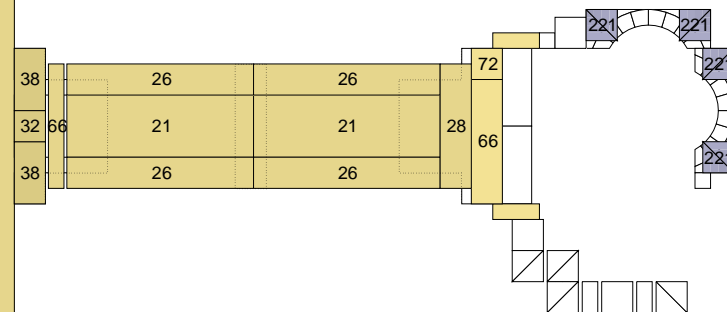

Abtei an der Schlucht 20 - Baupläne

Lage 3 - Abtei an der Schlucht 20

Stein	Anzahl
3g	4
15g	1
15r	1
17g	3
19g	4
21r	1
22r	2
28r	2
31g	4
31r	1
38g	2
38r	1
58r	1
62g	2
62r	1
63r	1
66r	2
68r	1
69r	2
79g	2
81g	6
81r	1
123g	4
221b	3
Ka20Ag	1
Ges.	53

Lage 4 - Abtei an der Schlucht 20

Stein	Anzahl
30g	2
34r	1
64g	2
69g	2
72g	1
79g	2
81g	1
81r	1
86g	2
159r	2
160r	2
218r	2
220b	2
221b	5
Ges.	27

Abtei an der Schlucht 20 - Baupläne

Lage 5 - Abtei an der Schlucht 20

Stein	Anzahl
15g	3
17g	2
21g	2
26g	4
28g	1
31g	1
32g	1
38g	2
58r	1
61r	1
62r	1
66g	2
69g	2
69r	1
72g	1
221b	4
Ges.	29

Lage 6 - Abtei an der Schlucht 20

Stein	Anzahl
1g	2
1r	3
3r	1
4g	2
4r	2
5g	1
5r	3
15g	2
15r	3
17g	2
19g	1
19r	7
21r	1
31r	6
32g	6
38r	2
67g	8
67r	3
69g	1
69r	7
72r	2
86g	1
112r	2
113g	1
113r	2
136r	2
137r	2
Ges.	75

Abtei an der Schlucht 20 - Baupläne

Lage 7 - Abtei an der Schlucht 20

Stein	Anzahl	Stein	Anzahl
1g	2	69g	2
1r	3	69r	3
3r	2	72r	2
4r	2	79g	2
5r	1	100g	2
10g	4	108r	1
15r	2	110g	2
17r	2	112r	2
18g	1	113r	2
18r	1	123g	2
19g	4	124g	2
19r	8	126g	4
31g	2	136r	1
31r	2	137r	1
52r	2	Ges.	69
62r	1		
63r	2		