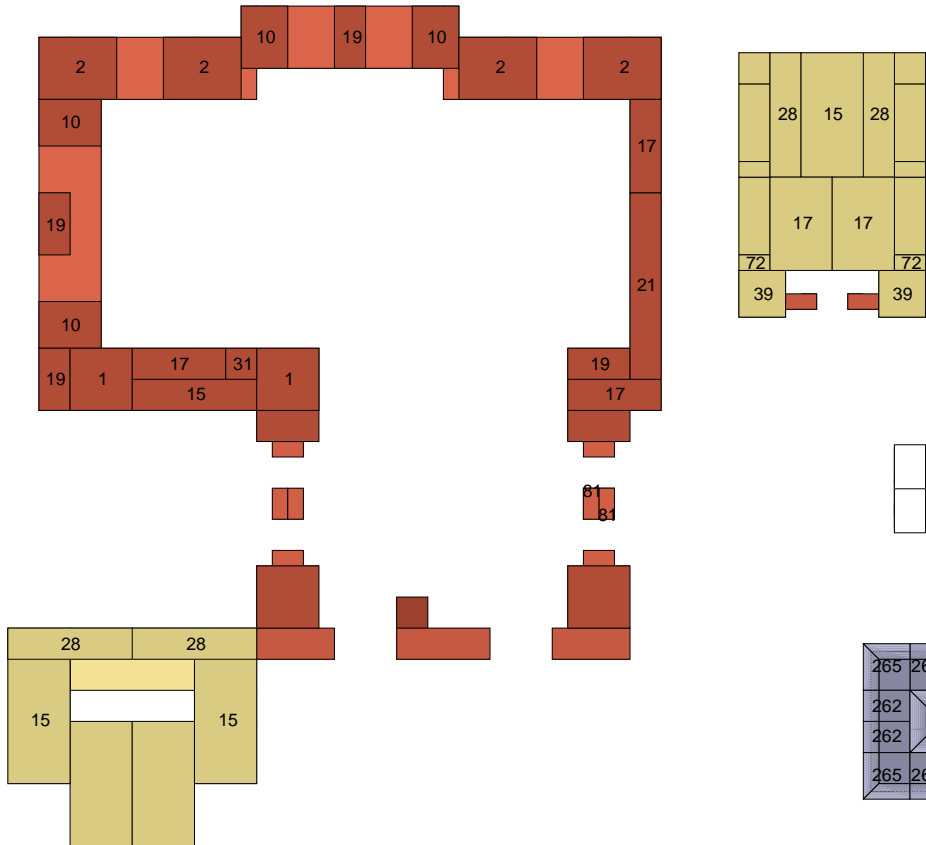

Lage 12 - Abtei an der Schlucht 20

Abtei an der Schlucht 20 - Baupläne

Lage 13 - Abtei an der Schlucht 20

Stein	Anzahl
1g	3
1r	2
3r	3
4r	3
5g	1
5r	2
15r	1
17r	3
19g	1
21r	4
31g	2
31r	1
64g	6
69r	2
72g	1
101g	1
102g	1
114g	1
124g	2
126g	2
126r	1
Ges.	43

Stein	Anzahl
3r	2
17r	3
18r	2
28g	1
28r	1
31g	2
34r	1
38g	2
61g	4
69g	2
70r	6
122g	4
124g	2
126r	2
Ges.	34

Lage 14 - Abtei an der Schlucht 20

Abtei an der Schlucht 20 - Baupläne

Lage 15 - Abtei an der Schlucht 20

Stein	Anzahl
1r	2
2r	4
10r	4
15g	3
15r	1
17g	2
17r	3
19r	4
21r	1
28g	4
31r	1
39g	2
72g	2
81r	2
262b	8
265b	4
288b	1
Ges.	48

Lage 16 - Abtei an der Schlucht 20

Stein	Anzahl
5g	1
19g	2
28g	2
30g	1
34g	4
34r	2
39g	3
52g	2
69g	2
72r	2
86g	3
110r	2
126r	1
173r	4
215b	1
218b	6
221b	4
262b	8
265b	4
267b	4
269b	2
Ges.	60