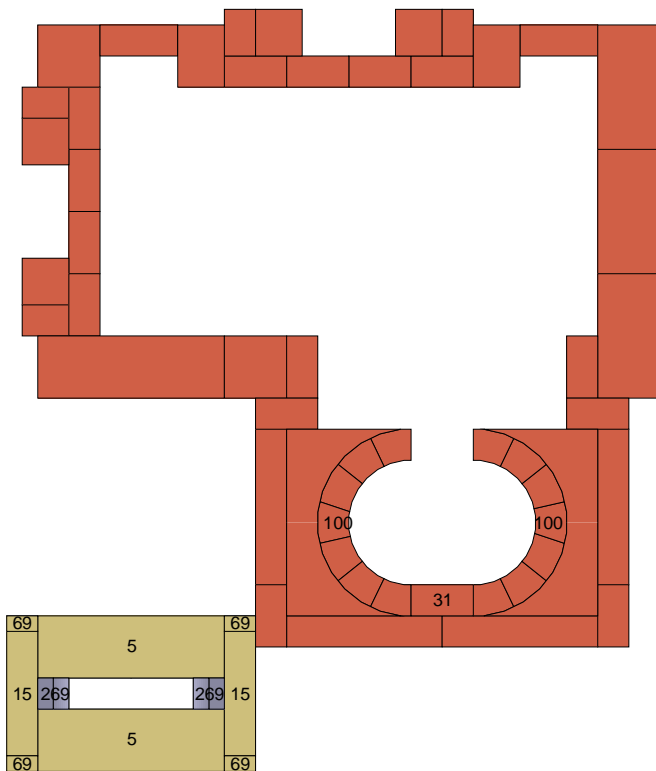

Lage 9 - Abtei an der Schlucht 20

Stein	Anzahl
1r	2
4r	2
5r	1
10r	2
19g	2
19r	8
108r	1
114g	1
115g	1
149r	1
150r	1
165r	2
188g	6
196g	1
262r	4
265r	4
Ges.	39

Lage 10 - Abtei an der Schlucht 20

Abtei an der Schlucht 20 - Baupläne

Stein	Anzahl
5g	2
15g	2
28g	1
31r	1
34g	2
39g	4
69g	4
72g	1
100r	2
188g	6
196g	1
218b	2
269b	2
Ges.	30

Lage 11 - Abtei an der Schlucht 20

Stein	Anzahl
15r	2
17r	10
18r	1
19r	4
21r	1
26r	1
29r	1
30r	2
31g	4
69r	2
72g	2
115g	1
124g	2
126g	2
140r	2
141r	2
269r	2
Ges.	41