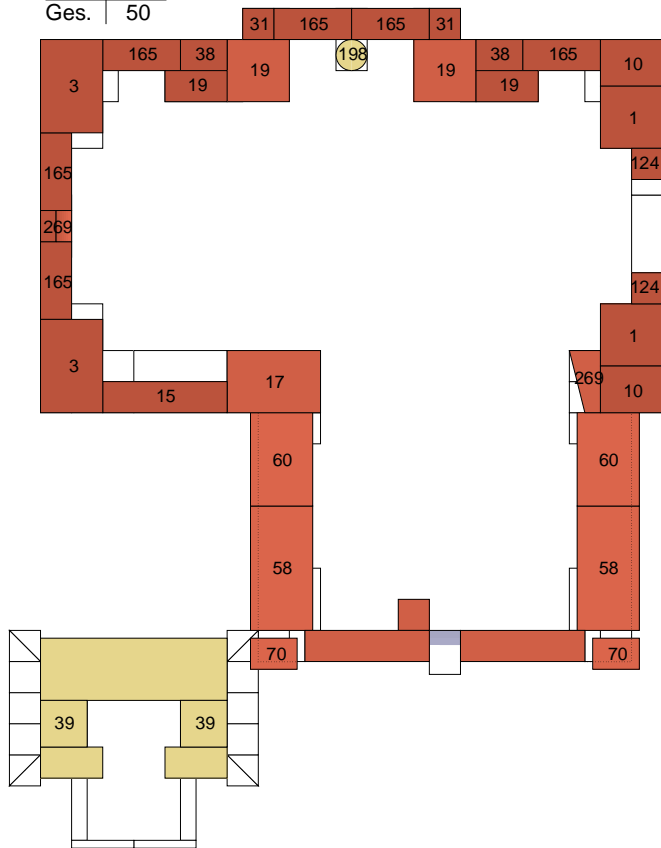

Stein	Anzahl
1r	2
2r	4
10r	4
15g	3
15r	1
17g	2
17r	3
19r	4
21r	1
28g	4
31r	1
39g	2
72g	2
81r	2
262b	8
265b	4
288b	1
Ges.	48

Lage 16 - Abtei an der Schlucht 20

Stein	Anzahl
5g	1
19g	2
28g	2
30g	1
34g	4
34r	2
39g	3
52g	2
69g	2
72r	2
86g	3
110r	2
126r	1
173r	4
215b	1
218b	6
221b	4
262b	8
265b	4
267b	4
269b	2
Ges.	60

Abtei an der Schlucht 20 - Baupläne

Stein	Anzahl
1r	2
3r	2
10r	2
15r	1
17r	1
19r	4
28g	3
31r	2
38r	2
39g	2
52g	4
58r	2
60r	2
70r	2
124r	2
165r	6
198g	1
215b	4
217b	4
269r	2
Ges.	50

Lage 17 - Abtei an der Schlucht 20