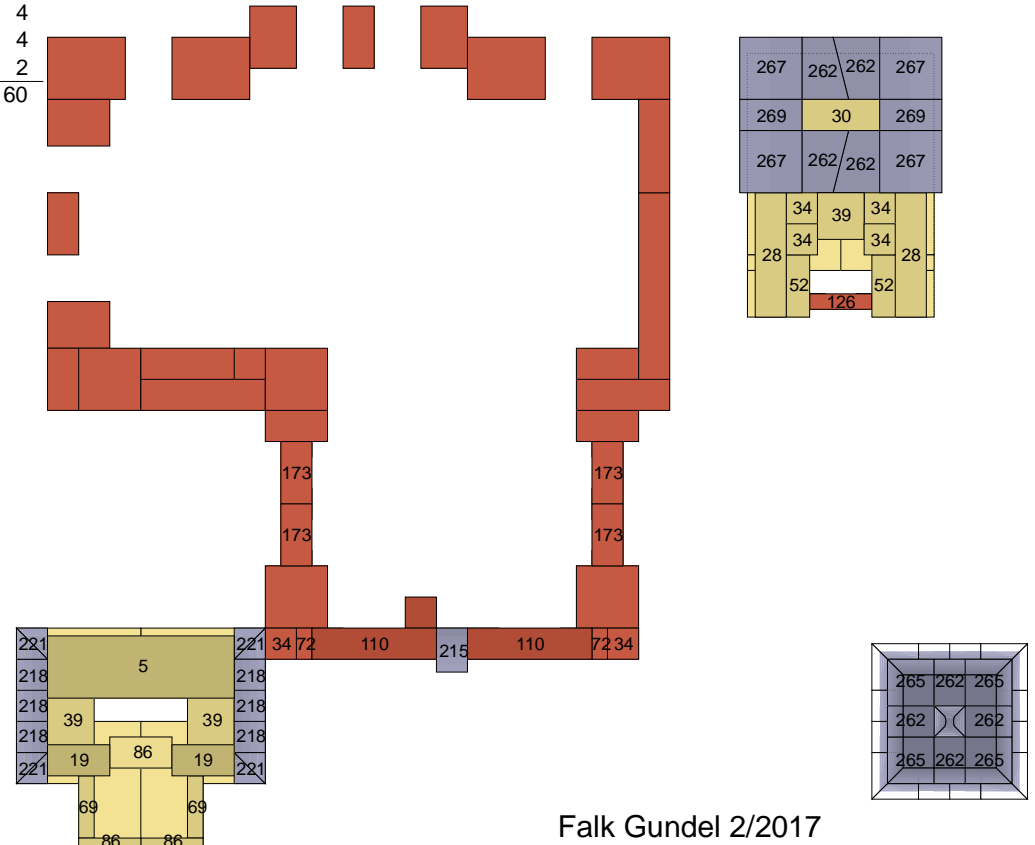

Lage 16 - Abtei an der Schlucht 20

Stein	Anzahl
5g	1
19g	2
28g	2
30g	1
34g	4
34r	2
39g	3
52g	2
69g	2
72r	2
86g	3
110r	2
126r	1
173r	4
215b	1
218b	6
221b	4
262b	8
265b	4
267b	4
269b	2
Ges.	60