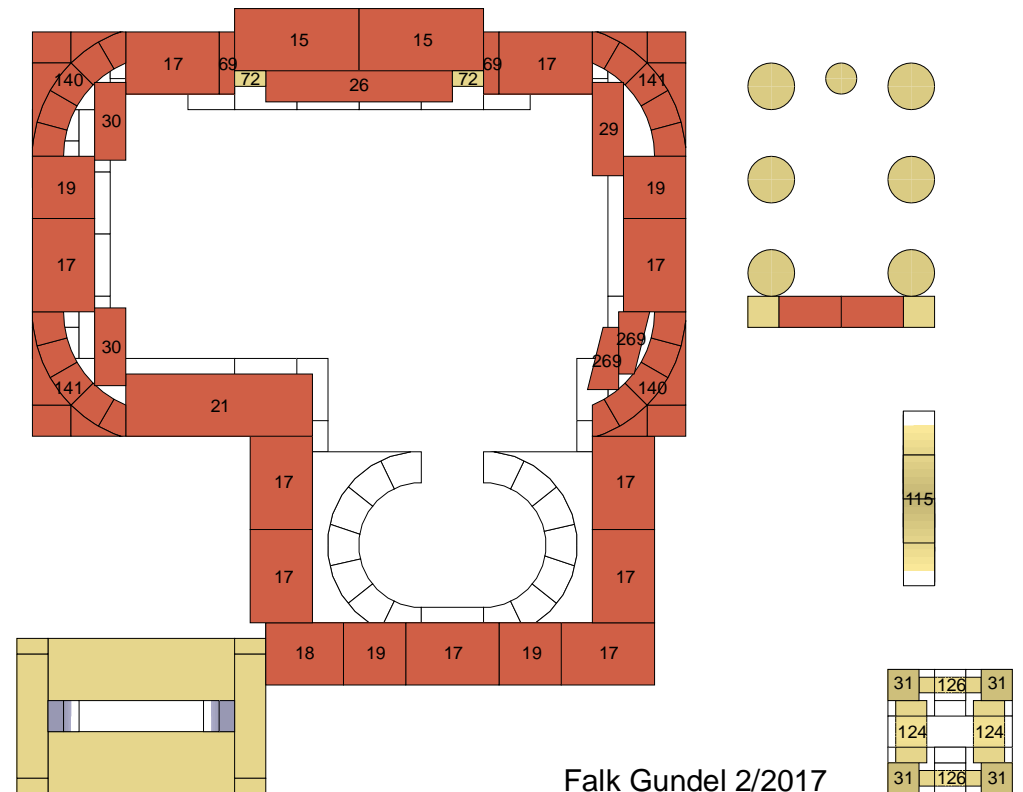

Lage 12 - Abtei an der Schlucht 20