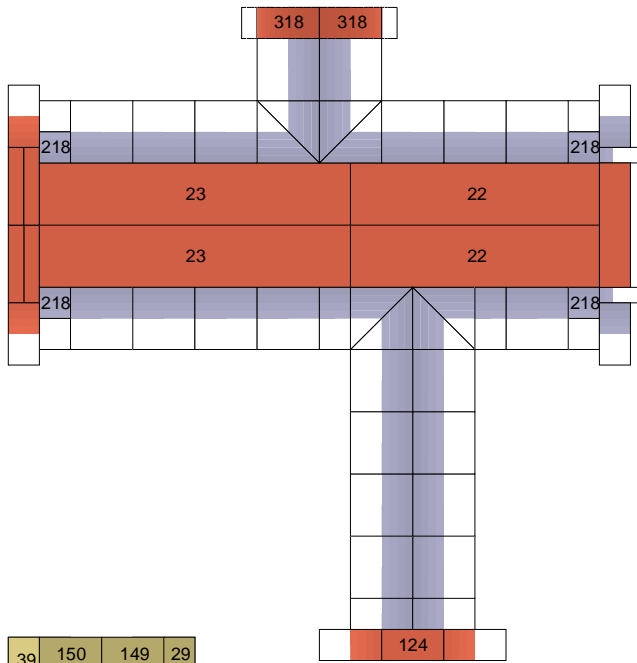

Abtei an der Schlucht 20 - Baupläne

Lage 25 - Abtei an der Schlucht 20

Stein	Anzahl
15g	1
22r	2
23r	2
29g	2
39g	1
69g	1
72g	2
124r	1
149g	1
150g	1
218b	4
318r	2
Ges.	20