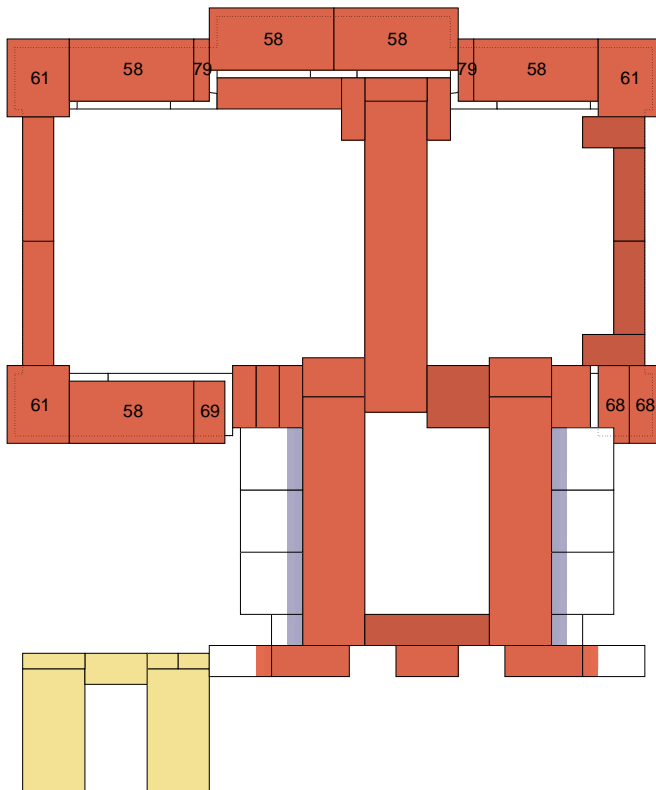

Lage 19 - Abtei an der Schlucht 20

Stein	Anzahl
1r	1
15r	1
19r	2
22r	2
23r	1
28r	3
40r	3
52r	6
58r	1
60r	5
62r	3
63r	1
124r	1
149r	1
150r	1
174r	2
218b	2
Ges.	36

Lage 20 - Abtei an der Schlucht 20

Abtei an der Schlucht 20 - Baupläne

Stein	Anzahl
58r	5
61r	3
68r	2
69r	1
79r	2
Ges.	13

Lage 21 - Abtei an der Schlucht 20

Stein	Anzahl
4g	2
17g	2
30g	1
30r	2
31r	1
39g	1
40r	1
72g	1
81r	4
123r	4
149g	1
150g	1
196g	1
208b	13
210r	4
210b	7
211b	6
212b	8
215b	1
216b	2
218b	1
318r	2
318b	4
320b	2
Ges.	72