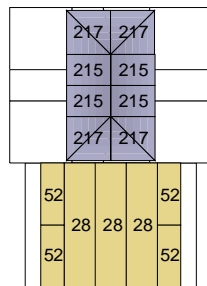

Stein	Anzahl
1r	2
2r	4
10r	4
15g	3
15r	1
17g	2
17r	3
19r	4
21r	1
28g	4
31r	1
39g	2
72g	2
81r	2
262b	8
265b	4
288b	1
Ges.	48

Lage 16 - Abtei an der Schlucht 20

Stein	Anzahl
5g	1
19g	2
28g	2
30g	1
34g	4
34r	2
39g	3
52g	2
69g	2
72r	2
86g	3
110r	2
126r	1
173r	4
215b	1
218b	6
221b	4
262b	8
265b	4
267b	4
269b	2
Ges.	60

Abtei an der Schlucht 20 - Baupläne

Stein	Anzahl
1r	2
3r	2
10r	2
15r	1
17r	1
19r	4
28g	3
31r	2
38r	2
39g	2
52g	4
58r	2
60r	2
70r	2
124r	2
165r	6
198g	1
215b	4
217b	4
269r	2
Ges.	50

Lage 17 - Abtei an der Schlucht 20